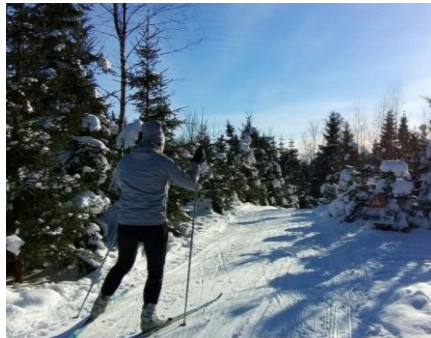

AR SLĒPĒM PIEBALGAS PAKALNOS

Cenā iekļauts pikniks!!!

29.01.

1 diena

EUR 35/ 25*

bērniem EUR 20/ 10*

diena, ceļa posms

apskates vietas un objekti

sestdiena, 29.01. <i>Rīga – Bērzkrogs – Abrupe – Bērzkrogs – Rīga</i>	• 8.00 izbraukšana no Rīgas autoostas 33. platformas • Saģērbsimies silti un dosimies pārgājienā ar slēpēm Piebalgas apkārtnes pauguros Vanagkalna slēpošanas takās. Šis ir ne vien novads ar ļoti bagātu kultūrvēsturisko mantojumu, bet arī ar lielāko sniega garantu, jo tepat līdzās atrodas Zosēnu meteostacija, kur reģistrētas allaž zemākās temperatūras un pirmās sniega segas. Skatienam pavērsies tipiskas Vidzemes augstienes ainavas, kur mijas viensētas, meži un lauki, pauguri ar purviņiem un maziem ezeriņiem. Pusdienas ieturēsim pie omulīga ugunsкура, ēdot karstu zupu; mielosimies ar svaigiem pīrādziņiem un piedzēsim siltu tēju ar medu. Iespējama slēpju noma. Labiekārtotas, marķētas slēpošanas distances gan klasiskajam solim, gan arī slīdsolim. Maršruta realizācija atkarīga no laikapstākļiem! Maršruta garums orientējoši 20km (var izvēlēties arī īsāku maršrutu) • ierašanās Rīgā pēc 18.30 <i>Personīgās mantas būs ērtāk nest mugursomā. Tā kā pārgājiens ar slēpēm nozīmē atrašanos ziemā, vēsā laikā pie dabas krūts, vēlams paņemt līdzī kādas uzkodas un tēju!</i>

Atlaides

ceļojuma cena **bērniem**, kuri izbraukšanas brīdī vēl nav sasnieguši 17 gadu vecumu: – **EUR 25**

* ceļojuma cena **tiem, kas jau ceļojuši ar IMPRO** (ir atrodami IMPRO datu bāzē):

pieaugušajiem **EUR 20**, bērniem kuri izbraukšanas brīdī vēl nav sasnieguši 17 gadu vecumu: - **EUR 10**

Ceļojuma cenā ietilpst

- transporta pakalpojumi ceļojuma laikā
- grupas vadītāja-gida pakalpojumi
- pikniks

Ceļojuma cenā neietilpst

- slēpju noma (komplekta noma Vanagkalnā 5-7 EUR, kas jāpiesaka iepriekš - slēdzot līgumu)

Pieteikšanās ceļojumam

- jūsu vieta tiks rezervēta pēc līguma noslēgšanas un **EUR 20** avansa iemaksas
- atlikusī summa jāsamaksā līdz **19.01.**
- ja minētās iemaksas nav izdarītas laikā, **IMPRO** patur tiesības jūsu rezervāciju **anulēt**, iepriekš par to nebrīdinot

Atteikšanās no ceļojuma

- atsakoties no ceļojuma līdz **19.01.**, **jūs zaudējat EUR 10**
- atsakoties no ceļojuma pēc **19.01.**, **jūs zaudējat visu summu**
- visu iemaksāto summu iespējams pāradresēt citai personai, kura vēlas doties minētajā ceļojumā